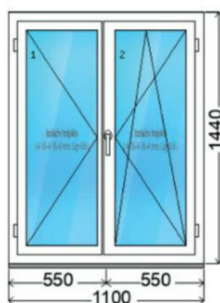

VÝMĚNA OKEN DLE PODMÍNEK NZÚ LIGHT

VZOROVÉ PŘÍKLADY CEN A ROZMĚRŮ

Uvedené ceny obsahují

- Montáž nových oken a dveří
- Demontáž původních dřevěných či plastových oken a dveří
- Ekologická likvidace starých prvků celkem
- Jednoduché zednické začištění
- Ceny jsou uvedeny v Kč vč. 12% DPH / ks

Technologická specifikace uvedených příkladů:

- Systém: Salamander AD 73 Rovný hranatý
- Barva: Bílá (9016) dovnitř, Ořech (21) ven
- Typ zasklení: Izolační trojsklo 4/16/4/16/4 Ug=0,6 TGI rámeček
- Kování: ROTO NT s protikorozní úpravou NanoSil (záruka 10 let)
- Dotace 5 500 Kč na m² výplně oken a dveří

12 350,-

11 900,-

15 100,-

7 350,-

7 100,-

7 450,-

8 650,-

24 200,-

Platební podmínky:

1. ČÁST - záloha 80% z ceny díla po obdržení dotací na účet žadatele

2. ČÁST - doplatek 20% po předání dokončeného díla

*Uvedené ceny za kusy se při fakturaci průměrují!

Průměrná cena za výměnu jednoho okna u našich zákazníků vychází na 11.700 Kč vč. DPH. Díky spolupráci s předními českými výrobci a vysokým množstevním slevám, jsme schopni realizovat úsporná opatření za cenu, kterou ze 100% pokryje státní dotace.