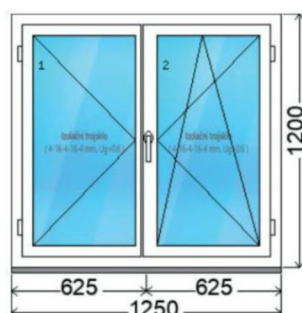

Technologická specifikace uvedených příkladů:

- Systém: Salamander AD 73 Rovný hranatý
- Barva: Bílá (9016) dovnitř, Ořech (21) ven
- Typ zasklení: Izolační trojsklo 4/16/4/16/4 Ug=0,6 TGI rámeček
- Kování: ROTO NT s protikorozní úpravou NanoSil (záruka 10 let)
- Dotace 5 500 Kč na m² výplně oken a dveří