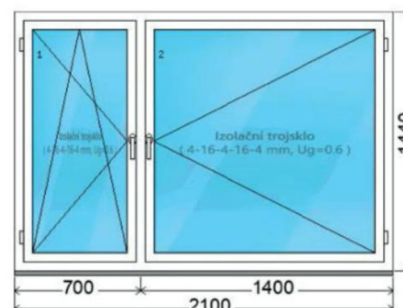

15 100,-

7 350,-

7 100,-